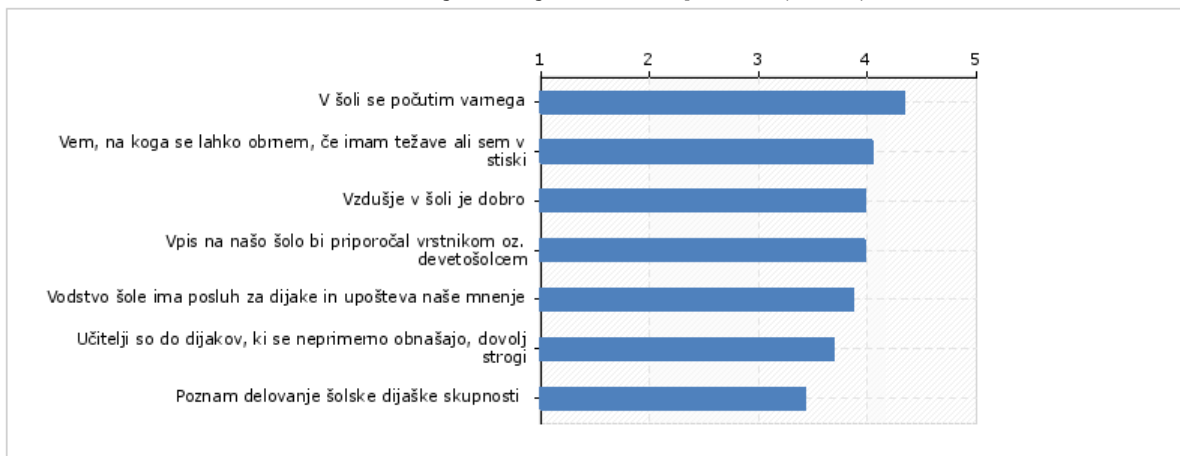

ANALIZA - Grafi

Zbiranje podatkov je potekalo od 5.3.18, 16:33 do 30.5.18, 7:53

Izrazi svoje mnenje o šoli na splošno (n = 183)

Pred vami je seznam vseh učiteljev na šoli. S klikom na kvadrček pred imenom označite le tiste, ki vas učijo v letošnjem šolskem letu. Nato se premaknite na novo stran in izrazite svoje strinjanje s trditvijo za vsakega učitelja, za katerega se vam bo odprla tabela. Strinjanje morate izraziti za vse zastavljene trditve. Vsakemu učitelju pa lahko popolnoma anonimno tudi kaj sporočite, če to želite. Žaljivi in vulgarni zapisi bodo odstranjeni. Po vsaki tabeli za posameznega učitelja se premaknete na novo stran. (n = 175)